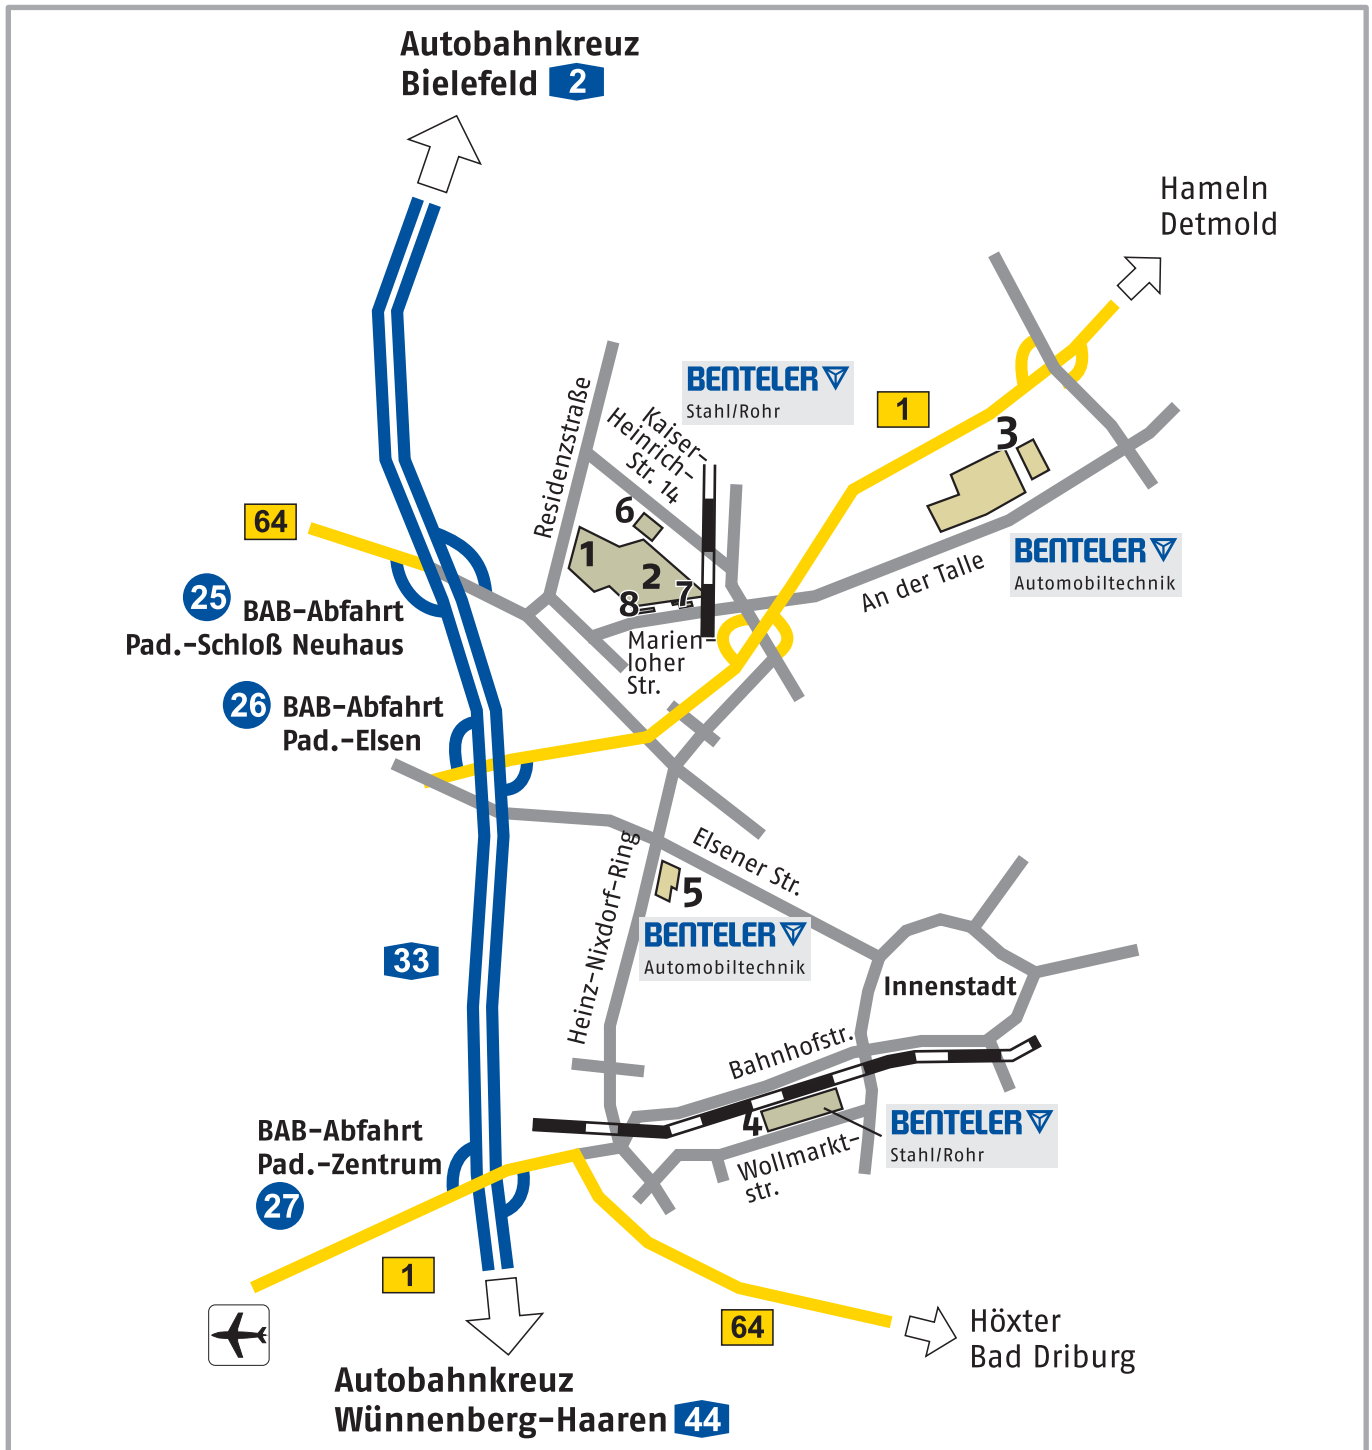

Ihr Weg zu den Benteler Standorten in Paderborn

- 1 Hauptverwaltung Benteler AG (Holding), Paderborn-Schloß Neuhaus, Residenzstr. 1
- 2 Benteler Stahl/Rohr, Werk Paderborn-Schloß Neuhaus und Einkauf Benteler Stahl/Rohr, Residenzstr. 1
- 3 Benteler Automobiltechnik, Werk Talle und Supplier Park, An der Talle 27 – 31
- 4 Benteler Stahl/Rohr, Werk Paderborn, Wollmarktstr. 8 – 10
- 5 Benteler Automobiltechnik, Paderborn, Elsener Straße 95
- 6 Benteler Stahl/Rohr, Personalabteilung und Werksarzt, Eingang Kaiser-Heinrich-Straße 14
- 7 Benteler Aus- und Weiterbildungszentrum, Paderborn-Schloß Neuhaus, Marienloher Str.
- 8 Benteler AG, IT-Gebäude, Paderborn-Schloß Neuhaus, Marienloher Str. 19